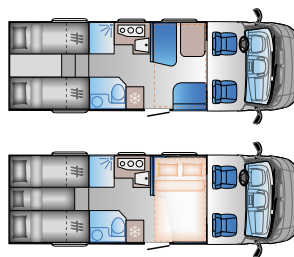

S 75SL

Ford FIAT

Dolžina: 7450 mm (FIAT)
7430 mm (Ford)
Homologirani sedeži: 5
Število možnih ležišč: 5
Hladilnik: 157 l