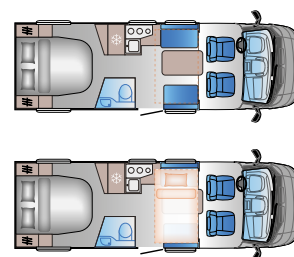

S 72DL

Ford FIAT

Dolžina: 7175 mm (FIAT)
7250 mm (Ford)
Homologirani sedeži: 4
Število možnih ležišč: 4
Hladilnik: 157 l

S 72DC

Ford FIAT

Dolžina: 7175 mm (FIAT)
7250 mm (Ford)
Homologirani sedeži: 4
Število možnih ležišč: 4
Hladilnik: 157 l