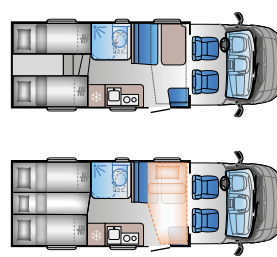

S SERIES

S 70SL

Ford FIAT

Dolžina: 6999 mm (FIAT)
7025 mm (Ford)
Homologirani sedeži: 4
Število možnih ležišč: 4
Hladilnik: 157 l