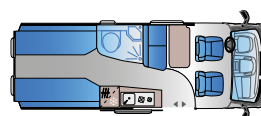

V 65SL

FIAT

Dolžina: 6363 mm
Homologirani sedeži: 4
Število možnih ležišč: 3 + 1 *
Hladilnik: 84 l / 138 l *