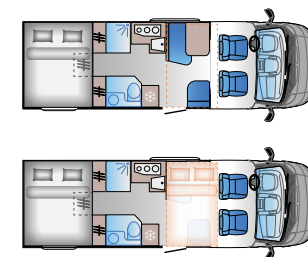

S 75SL

Ford FIAT

Dolžina: 7450 mm (FIAT)
7430 mm (Ford)
Homologirani sedeži: 5
Število možnih ležišč: 5
Hladilnik: 157 l

S 72SP

Ford FIAT

Dolžina: 7190 mm (FIAT)
7265 mm (Ford)
Homologirani sedeži: 5
Število možnih ležišč: 4
Hladilnik: 157 l