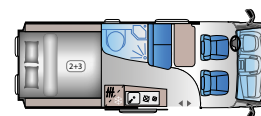

* opcija

	MENJALNIK	MOTOR	MOTOR
LIGHT DUTY ŠASIJA	6-stopenjski ROČNI	140 HP at 3.500/min 350 Nm at 1.400/min	
	8-stopenjski AVTOMATSKI	140 HP at 3.500/min 380 Nm at 1.400/min	180 HP at 3.500/min 450 Nm at 1.500/min
HEAVY DUTY ŠASIJA	6-stopenjski ROČNI	1140 HP at 3.500/min 350 Nm at 1.400/min	
	8-stopenjski AVTOMATSKI	140 HP at 3.500/min 380 Nm at 1.400/min	180 HP at 3.500/min 450 Nm at 1.500/min

DODATNE INFORMACIJE: Vsi motorji niso na voljo na vseh modelih. Za več podrobnosti obiščite našo spletno stran.

STANDARDNA OPREMA:

- Ročna klimatska naprava
- Tempomat in omejevalec hitrosti
- Električna in ogrevana ogledala
- Fix&Go komplet
- M+S gume za kamper (zimsko skladnost)
- Pokrovi za platišča
- 60-litrski rezervoar za gorivo
- 15" jeklena platišča (35L MT6) / 16" jeklena platišča (35L AT8, 35H, 43H, 44H)

FIAT