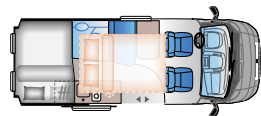

V 55SP

FIAT

Dolžina: 5413 mm
Homologirani sedeži: 4
Število možnih ležišč: 2
Hladilnik: 84 l

V 55SP (TentTop)

FIAT

Dolžina: 5413 mm
Homologirani sedeži: 4
Število možnih ležišč: 4
Hladilnik: 84 l

V 60SP

FIAT

Dolžina: 5998 mm
Homologirani sedeži: 4
Število možnih ležišč: 2
Hladilnik: 84 l

V 60SP (Family)

FIAT

Dolžina: 5998 mm
Homologirani sedeži: 4
Število možnih ležišč: 4
Hladilnik: 84 l / 138 l *

V 60SP (TentTop)

FIAT

Dolžina: 5998 mm
Homologirani sedeži: 4
Število možnih ležišč: 4
Hladilnik: 84 l / 138 l *

V 65SL

FIAT

Dolžina: 6363 mm
Homologirani sedeži: 4
Število možnih ležišč: 3 + 1 *
Hladilnik: 84 l / 138 l *

V 65XL

FIAT

Dolžina: 6363 mm
Homologirani sedeži: 4
Število možnih ležišč: 3 + 1 *
Hladilnik: 84 l / 138 l *

* opcija

	MENJALNIK	MOTOR	MOTOR
LIGHT DUTY ŠASIJA	6-stopenjski ROČNI	140 HP at 3.500/min 350 Nm at 1.400/min	
	8-stopenjski AVTOMATSKI	140 HP at 3.500/min 380 Nm at 1.400/min	180 HP at 3.500/min 450 Nm at 1.500/min
HEAVY DUTY ŠASIJA	6-stopenjski ROČNI	1140 HP at 3.500/min 350 Nm at 1.400/min	
	8-stopenjski AVTOMATSKI	140 HP at 3.500/min 380 Nm at 1.400/min	180 HP at 3.500/min 450 Nm at 1.500/min

DODATNE INFORMACIJE: Vsi motorji niso na voljo na vseh modelih. Za več podrobnosti obiščite našo spletno stran.

STANDARDNA OPREMA:

- Ročna klimatska naprava
- Tempomat in omejevalec hitrosti
- Električna in ogrevana ogledala
- Fix&Go komplet
- M+S gume za kamper (zimsko skladnost)
- Pokrovi za platišča
- 60-litrski rezervoar za gorivo
- 15" jeklena platišča (35L MT6) / 16" jeklena platišča (35L AT8, 35H, 43H, 44H)

FIAT