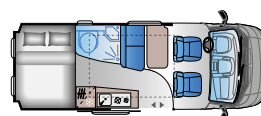

V 60SP (TentTop)

FIAT

Dolžina: 5998 mm
Homologirani sedeži: 4
Število možnih ležišč: 4
Hladilnik: 84 l / 138 l *