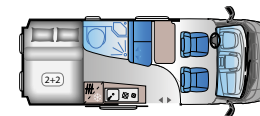

V 55SP

FIAT

Dolžina: 5413 mm
Homologirani sedeži: 4
Število možnih ležišč: 2
Hladilnik: 84 l

V 55SP (TentTop)

FIAT

Dolžina: 5413 mm
Homologirani sedeži: 4
Število možnih ležišč: 4
Hladilnik: 84 l

V 60SP

FIAT

Dolžina: 5998 mm
Homologirani sedeži: 4
Število možnih ležišč: 2
Hladilnik: 84 l

V 60SP (Family)

FIAT

Dolžina: 5998 mm
Homologirani sedeži: 4
Število možnih ležišč: 4
Hladilnik: 84 l / 138 l *

V 60SP (TentTop)

FIAT

Dolžina: 5998 mm
Homologirani sedeži: 4
Število možnih ležišč: 4
Hladilnik: 84 l / 138 l *

V 65SL

FIAT

Dolžina: 6363 mm
Homologirani sedeži: 4
Število možnih ležišč: 3 + 1 *
Hladilnik: 84 l / 138 l *

V 65XL

FIAT

Dolžina: 6363 mm
Homologirani sedeži: 4
Število možnih ležišč: 3 + 1 *
Hladilnik: 84 l / 138 l *

* opcija

	MENJALNIK	MOTOR	MOTOR
LIGHT DUTY ŠASIJA	6-stopenjski ROČNI	140 HP at 3.500/min 350 Nm at 1.400/min	
	8-stopenjski AVTOMATSKI	140 HP at 3.500/min 380 Nm at 1.400/min	180 HP at 3.500/min 450 Nm at 1.500/min
HEAVY DUTY ŠASIJA	6-stopenjski ROČNI	1140 HP at 3.500/min 350 Nm at 1.400/min	
	8-stopenjski AVTOMATSKI	140 HP at 3.500/min 380 Nm at 1.400/min	180 HP at 3.500/min 450 Nm at 1.500/min

DODATNE INFORMACIJE: Vsi motorji niso na voljo na vseh modelih. Za več podrobnosti obiščite našo spletno stran.

STANDARDNA OPREMA:

- Ročna klimatska naprava
- Tempomat in omejevalec hitrosti
- Električna in ogrevana ogledala
- Fix&Go komplet
- M+S gume za kamper (zimsko skladnost)
- Pokrovi za platišča
- 60-litrski rezervoar za gorivo
- 15" jeklena platišča (35L MT6) / 16" jeklena platišča (35L AT8, 35H, 43H, 44H)

FIAT