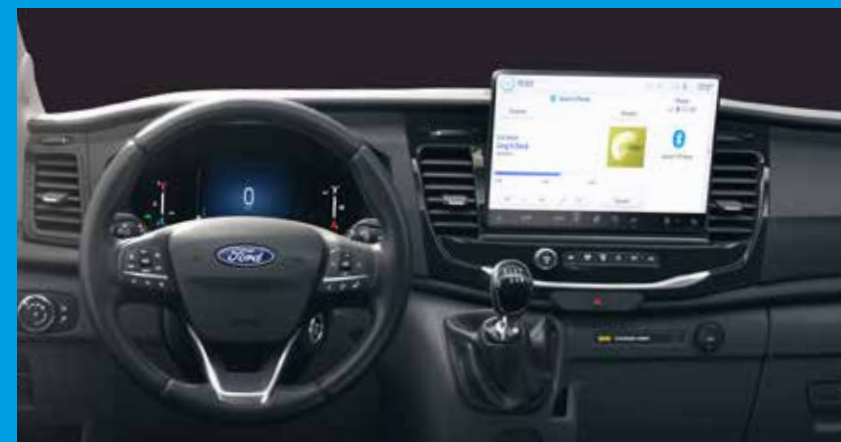

FORD ARMATurna PLOŠČA

STANDARDNA OPREMA:

- Avtomatska klimatska naprava • ESP, HLA in FBS • medijski sistem SYNC IV s 5G modemom • navigacijski center (samo pri 41H) • zatemnjena stekla • dvostranski ogrevani ogledali (s funkcijo električnega zapiranja samo pri 41H) • avtomatski žarometi in brisalci • sprednja meglenka • elektronska parkirna zavora • inteligentno prilagajanje hitrosti • senzorji za tlak v pnevmatikah (TPMS) • 70-litrski rezervoar za gorivo

DODATNO PRI ŠASIJI 35L (DAT PACK #11)

- Sistem za zmanjšanje trkov
- prepoznavanje prometnih znakov • pomoč pri parkiranju spredaj • fiksni komplet kamere za vzvratno vožnjo • tempomat + omejevalnik hitrosti

DODATNO PRI ŠASIJI 41H (DAT PACK #15)

- Pomoč pri preprečevanju trkov • prepoznavanje prometnih znakov • pomoč pri parkiranju spredaj • fiksni komplet kamere za vzvratno vožnjo • prilagodljivi tempomat (MT6) • prilagodljivi tempomat z obvladovanjem voznega pasu in funkcijo Stop&Go