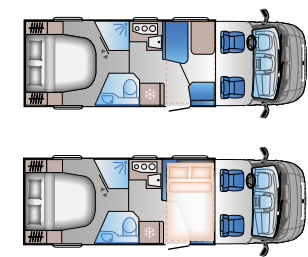

S 75SC

FIAT

Dolžina: 7450 mm
Homologirani sedeži: 5
Število možnih ležišč: 4
Hladilnik: 157 l