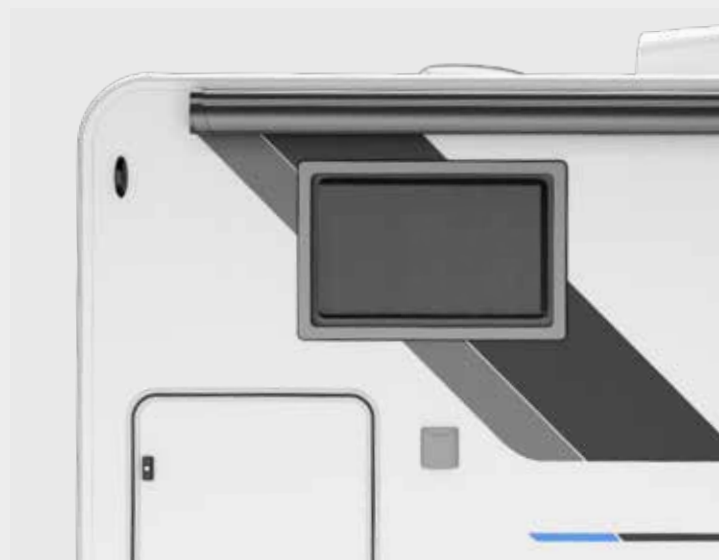

SVOBODA JE V PODROBNOSTIH

Izkusite bivanje v **kakovostnem vozilu**, ki ga izdeluje **Adria Mobil**, vodilni evropski proizvajalec vozil za prosti čas.

Od **elegantnih oken z okvirji**, ki nudijo **boljšo izolacijo** in **izboljšano varnost**, do trpežne poliesterske zaščite podvozja za še bolj brezskrbno raziskovanje - vsako vozilo Sun Living je skrbno zasnovano za vas.

Značilna LED osvetlitev, vključno z žarometi in opozorilnimi lučmi, zagotavlja, da samozavestno izstopate. Vsaka podrobnost v vozilu izboljšuje vašo vsako pustolovščino - podnevi in ponoči.