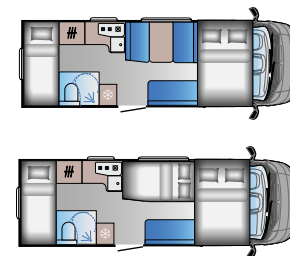

A SERIES

A 60SP FIAT

Dolžina: 5985 mm
Homologirani sedeži: 4
Število možnih ležišč: 4
Hladilnik: 83 l

A 70DK Ford FIAT

Dolžina: 6995 mm (FIAT)
7050 mm (Ford)
Homologirani sedeži: 6
Število možnih ležišč: 6
Hladilnik: 157 l