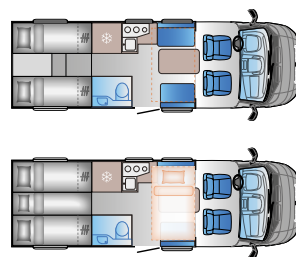

S 72DL

Ford FIAT

Dolžina: 7175 mm (FIAT)
7250 mm (Ford)
Homologirani sedeži: 4
Število možnih ležišč: 4
Hladilnik: 157 l