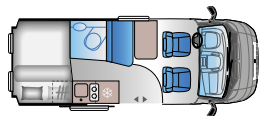

V 55SP

FIAT

Dolžina: 5413 mm
Homologirani sedeži: 4
Število možnih ležišč: 2
Hladilnik: 84 l

V 55SP (TentTop)

FIAT

Dolžina: 5413 mm
Homologirani sedeži: 4
Število možnih ležišč: 4
Hladilnik: 84 l

V 60SP

FIAT

Dolžina: 5998 mm
Homologirani sedeži: 4
Število možnih ležišč: 2
Hladilnik: 84 l

V 60SP (Family)

FIAT

Dolžina: 5998 mm
Homologirani sedeži: 4
Število možnih ležišč: 4
Hladilnik: 84 l / 138 l *

V 60SP (TentTop)

FIAT

Dolžina: 5998 mm
Homologirani sedeži: 4
Število možnih ležišč: 4
Hladilnik: 84 l / 138 l *

V 65SL

FIAT

Dolžina: 6363 mm
Homologirani sedeži: 4
Število možnih ležišč: 3 + 1 *
Hladilnik: 84 l / 138 l *

V 65XL

FIAT

Dolžina: 6363 mm
Homologirani sedeži: 4
Število možnih ležišč: 3 + 1 *
Hladilnik: 84 l / 138 l *

* opcija

	MENJALNIK	MOTOR	MOTOR
LIGHT DUTY ŠASIJA	6-stopenjski ROČNI	140 HP at 3.500/min 350 Nm at 1.400/min	
	8-stopenjski AVTOMATSKI	140 HP at 3.500/min 380 Nm at 1.400/min	180 HP at 3.500/min 450 Nm at 1.500/min
HEAVY DUTY ŠASIJA	6-stopenjski ROČNI	1140 HP at 3.500/min 350 Nm at 1.400/min	
	8-stopenjski AVTOMATSKI	140 HP at 3.500/min 380 Nm at 1.400/min	180 HP at 3.500/min 450 Nm at 1.500/min

DODATNE INFORMACIJE: Vsi motorji niso na voljo na vseh modelih. Za več podrobnosti obiščite našo spletno stran.

STANDARDNA OPREMA:

- Ročna klimatska naprava
- Tempomat in omejevalec hitrosti
- Električna in ogrevana ogledala
- Fix&Go komplet
- M+S gume za kamper (zimsko skladnost)
- Pokrovi za platišča
- 60-litrski rezervoar za gorivo
- 15" jeklena platišča (35L MT6) / 16" jeklena platišča (35L AT8, 35H, 43H, 44H)

FIAT