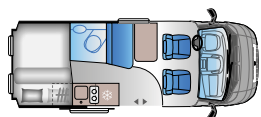

V 55SP

FIAT

Dolžina: 5413 mm
Homologirani sedeži: 4
Število možnih ležišč: 2
Hladilnik: 84 l