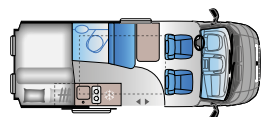

V 55SP (TentTop)

FIAT

Dolžina: 5413 mm
Homologirani sedeži: 4
Število možnih ležišč: 4
Hladilnik: 84 l