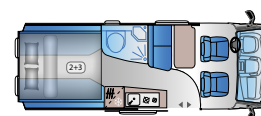

V 65XL

FIAT

Dolžina: 6363 mm
Homologirani sedeži: 4
Število možnih ležišč: 3 + 1 *
Hladilnik: 84 l / 138 l *