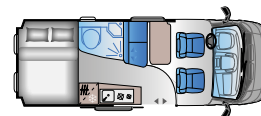

V 55SP

FIAT

Dolžina: 5413 mm
Homologirani sedeži: 4
Število možnih ležišč: 2
Hladilnik: 84 l

V 55SP (TentTop)

FIAT

Dolžina: 5413 mm
Homologirani sedeži: 4
Število možnih ležišč: 4
Hladilnik: 84 l

V 60SP

FIAT

Dolžina: 5998 mm
Homologirani sedeži: 4
Število možnih ležišč: 2
Hladilnik: 84 l

V 60SP (Family)

FIAT

Dolžina: 5998 mm
Homologirani sedeži: 4
Število možnih ležišč: 4
Hladilnik: 84 l / 138 l *

V 60SP (TentTop)

FIAT

Dolžina: 5998 mm
Homologirani sedeži: 4
Število možnih ležišč: 4
Hladilnik: 84 l / 138 l *

V 65SL

FIAT

Dolžina: 6363 mm
Homologirani sedeži: 4
Število možnih ležišč: 3 + 1 *
Hladilnik: 84 l / 138 l *

V 65XL

FIAT

Dolžina: 6363 mm
Homologirani sedeži: 4
Število možnih ležišč: 3 + 1 *
Hladilnik: 84 l / 138 l *

* opcija

	MENJALNIK	MOTOR	MOTOR
LIGHT DUTY ŠASIJA	6-stopenjski ROČNI	140 HP at 3.500/min 350 Nm at 1.400/min	
	8-stopenjski AVTOMATSKI	140 HP at 3.500/min 380 Nm at 1.400/min	180 HP at 3.500/min 450 Nm at 1.500/min
HEAVY DUTY ŠASIJA	6-stopenjski ROČNI	1140 HP at 3.500/min 350 Nm at 1.400/min	
	8-stopenjski AVTOMATSKI	140 HP at 3.500/min 380 Nm at 1.400/min	180 HP at 3.500/min 450 Nm at 1.500/min

DODATNE INFORMACIJE: Vsi motorji niso na voljo na vseh modelih. Za več podrobnosti obiščite našo spletno stran.

STANDARDNA OPREMA:

- Ročna klimatska naprava
- Tempomat in omejevalec hitrosti
- Električna in ogrevana ogledala
- Fix&Go komplet
- M+S gume za kamper (zimsko skladnost)
- Pokrovi za platišča
- 60-litrski rezervoar za gorivo
- 15" jeklena platišča (35L MT6) / 16" jeklena platišča (35L AT8, 35H, 43H, 44H)

FIAT