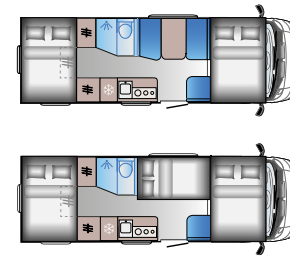

A 75DP FIAT

Dolžina: 7403 mm
Homologirani sedeži: 6
Število možnih ležišč: 6
Hladilnik: 157 l