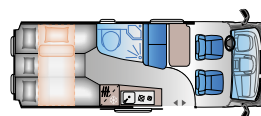

V 55SP

FIAT

Dolžina: 5413 mm
Homologirani sedeži: 4
Število možnih ležišč: 2
Hladilnik: 84 l

V 55SP (TentTop)

FIAT

Dolžina: 5413 mm
Homologirani sedeži: 4
Število možnih ležišč: 4
Hladilnik: 84 l

V 60SP

FIAT

Dolžina: 5998 mm
Homologirani sedeži: 4
Število možnih ležišč: 2
Hladilnik: 84 l

V 60SP (Family)

FIAT

Dolžina: 5998 mm
Homologirani sedeži: 4
Število možnih ležišč: 4
Hladilnik: 84 l / 138 l *

V 60SP (TentTop)

FIAT

Dolžina: 5998 mm
Homologirani sedeži: 4
Število možnih ležišč: 4
Hladilnik: 84 l / 138 l *

V 65SL

FIAT

Dolžina: 6363 mm
Homologirani sedeži: 4
Število možnih ležišč: 3 + 1 *
Hladilnik: 84 l / 138 l *

V 65XL

FIAT

Dolžina: 6363 mm
Homologirani sedeži: 4
Število možnih ležišč: 3 + 1 *
Hladilnik: 84 l / 138 l *

* opcija

	MENJALNIK	MOTOR	MOTOR
LIGHT DUTY ŠASIJA	6-stopenjski ROČNI	140 HP at 3.500/min 350 Nm at 1.400/min	
	8-stopenjski AVTOMATSKI	140 HP at 3.500/min 380 Nm at 1.400/min	180 HP at 3.500/min 450 Nm at 1.500/min
HEAVY DUTY ŠASIJA	6-stopenjski ROČNI	1140 HP at 3.500/min 350 Nm at 1.400/min	
	8-stopenjski AVTOMATSKI	140 HP at 3.500/min 380 Nm at 1.400/min	180 HP at 3.500/min 450 Nm at 1.500/min

DODATNE INFORMACIJE: Vsi motorji niso na voljo na vseh modelih. Za več podrobnosti obiščite našo spletno stran.

STANDARDNA OPREMA:

- Ročna klimatska naprava
- Tempomat in omejevalec hitrosti
- Električna in ogrevana ogledala
- Fix&Go komplet
- M+S gume za kamper (zimsko skladnost)
- Pokrovi za platišča
- 60-litrski rezervoar za gorivo
- 15" jeklena platišča (35L MT6) / 16" jeklena platišča (35L AT8, 35H, 43H, 44H)

FIAT