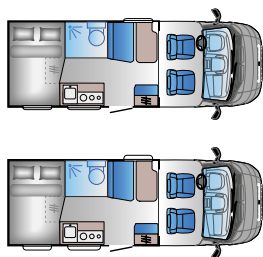

A 75DP FIAT

Dolžina: 7403 mm
Homologirani sedeži: 6
Število možnih ležišč: 6
Hladilnik: 157 l

C SERIES

C 60SP

FIAT

Dolžina: 5990 mm
Homologirani sedeži: 4
Število možnih ležišč: 2
Hladilnik: 70 l

C 65SL

FIAT