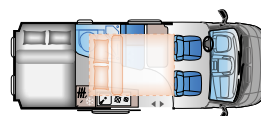

V 55SP

FIAT

Dolžina: 5413 mm
Homologirani sedeži: 4
Število možnih ležišč: 2
Hladilnik: 84 l

V 55SP (TentTop)

FIAT

Dolžina: 5413 mm
Homologirani sedeži: 4
Število možnih ležišč: 4
Hladilnik: 84 l

V 60SP

FIAT

Dolžina: 5998 mm
Homologirani sedeži: 4
Število možnih ležišč: 2
Hladilnik: 84 l

V 60SP (Family)

FIAT

Dolžina: 5998 mm
Homologirani sedeži: 4
Število možnih ležišč: 4
Hladilnik: 84 l / 138 l *

V 60SP (TentTop)

FIAT

Dolžina: 5998 mm
Homologirani sedeži: 4
Število možnih ležišč: 4
Hladilnik: 84 l / 138 l *

V 65SL

FIAT

Dolžina: 6363 mm
Homologirani sedeži: 4
Število možnih ležišč: 3 + 1 *
Hladilnik: 84 l / 138 l *

V 65XL

FIAT

Dolžina: 6363 mm
Homologirani sedeži: 4
Število možnih ležišč: 3 + 1 *
Hladilnik: 84 l / 138 l *

* opcija

	MENJALNIK	MOTOR	MOTOR
LIGHT DUTY ŠASIJA	6-stopenjski ROČNI	140 HP at 3.500/min 350 Nm at 1.400/min	
	8-stopenjski AVTOMATSKI	140 HP at 3.500/min 380 Nm at 1.400/min	180 HP at 3.500/min 450 Nm at 1.500/min
HEAVY DUTY ŠASIJA	6-stopenjski ROČNI	1140 HP at 3.500/min 350 Nm at 1.400/min	
	8-stopenjski AVTOMATSKI	140 HP at 3.500/min 380 Nm at 1.400/min	180 HP at 3.500/min 450 Nm at 1.500/min

DODATNE INFORMACIJE: Vsi motorji niso na voljo na vseh modelih. Za več podrobnosti obiščite našo spletno stran.

STANDARDNA OPREMA:

- Ročna klimatska naprava
- Tempomat in omejevalec hitrosti
- Električna in ogrevana ogledala
- Fix&Go komplet
- M+S gume za kamper (zimsko skladnost)
- Pokrovi za platišča
- 60-litrski rezervoar za gorivo
- 15" jeklena platišča (35L MT6) / 16" jeklena platišča (35L AT8, 35H, 43H, 44H)

FIAT