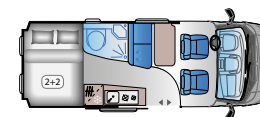

V 60SP (Family)

FIAT

Dolžina: 5998 mm
Homologirani sedeži: 4
Število možnih ležišč: 4
Hladilnik: 84 l / 138 l *