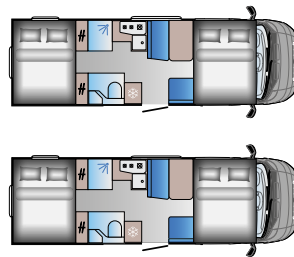

A 72SP Ford

Dolžina: 7190 mm
Homologirani sedeži: 5
Število možnih ležišč: 4
Hladilnik: 157 l