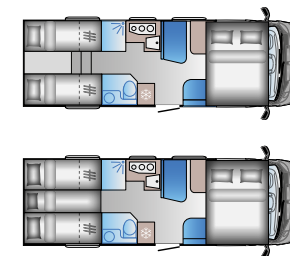

A 75SL Ford FIAT

Dolžina: 7390 mm (FIAT)
7430 mm (Ford)
Homologirani sedeži: 5
Število možnih ležišč: 5
Hladilnik: 157 l