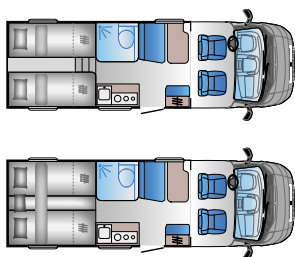

A 75DP FIAT

Dolžina: 7403 mm
Homologirani sedeži: 6
Število možnih ležišč: 6
Hladilnik: 157 l

C SERIES

C 60SP

FIAT

Dolžina: 5990 mm
Homologirani sedeži: 4
Število možnih ležišč: 2
Hladilnik: 70 l

C 65SL

FIAT